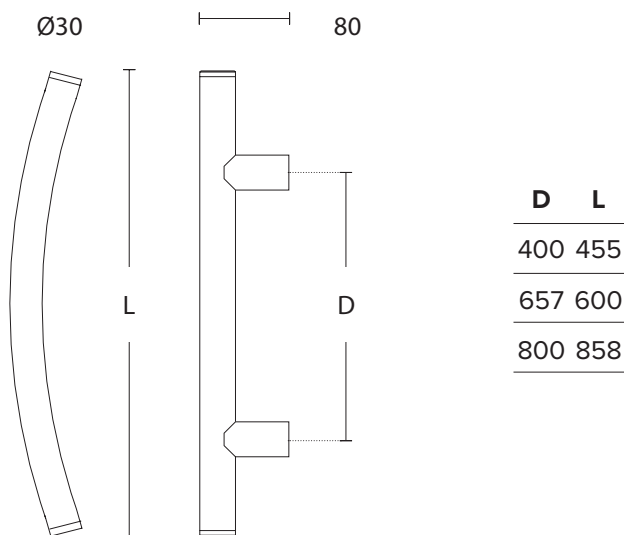

461 SERIES

S05 M01
MAT NIKEL - INOX
MATT NICKEL - INOX

ΥΛΙΚΟ / MATERIAL : INOX 304

ΔΙΑΘΕΣΙΜΕΣ ΔΙΑΣΤΑΣΕΙΣ / AVAILABLE SIZES

ΠΙΣΤΟΠΟΙΗΣΕΙΣ / CERTIFICATIONS

MADE
IN
GREECE